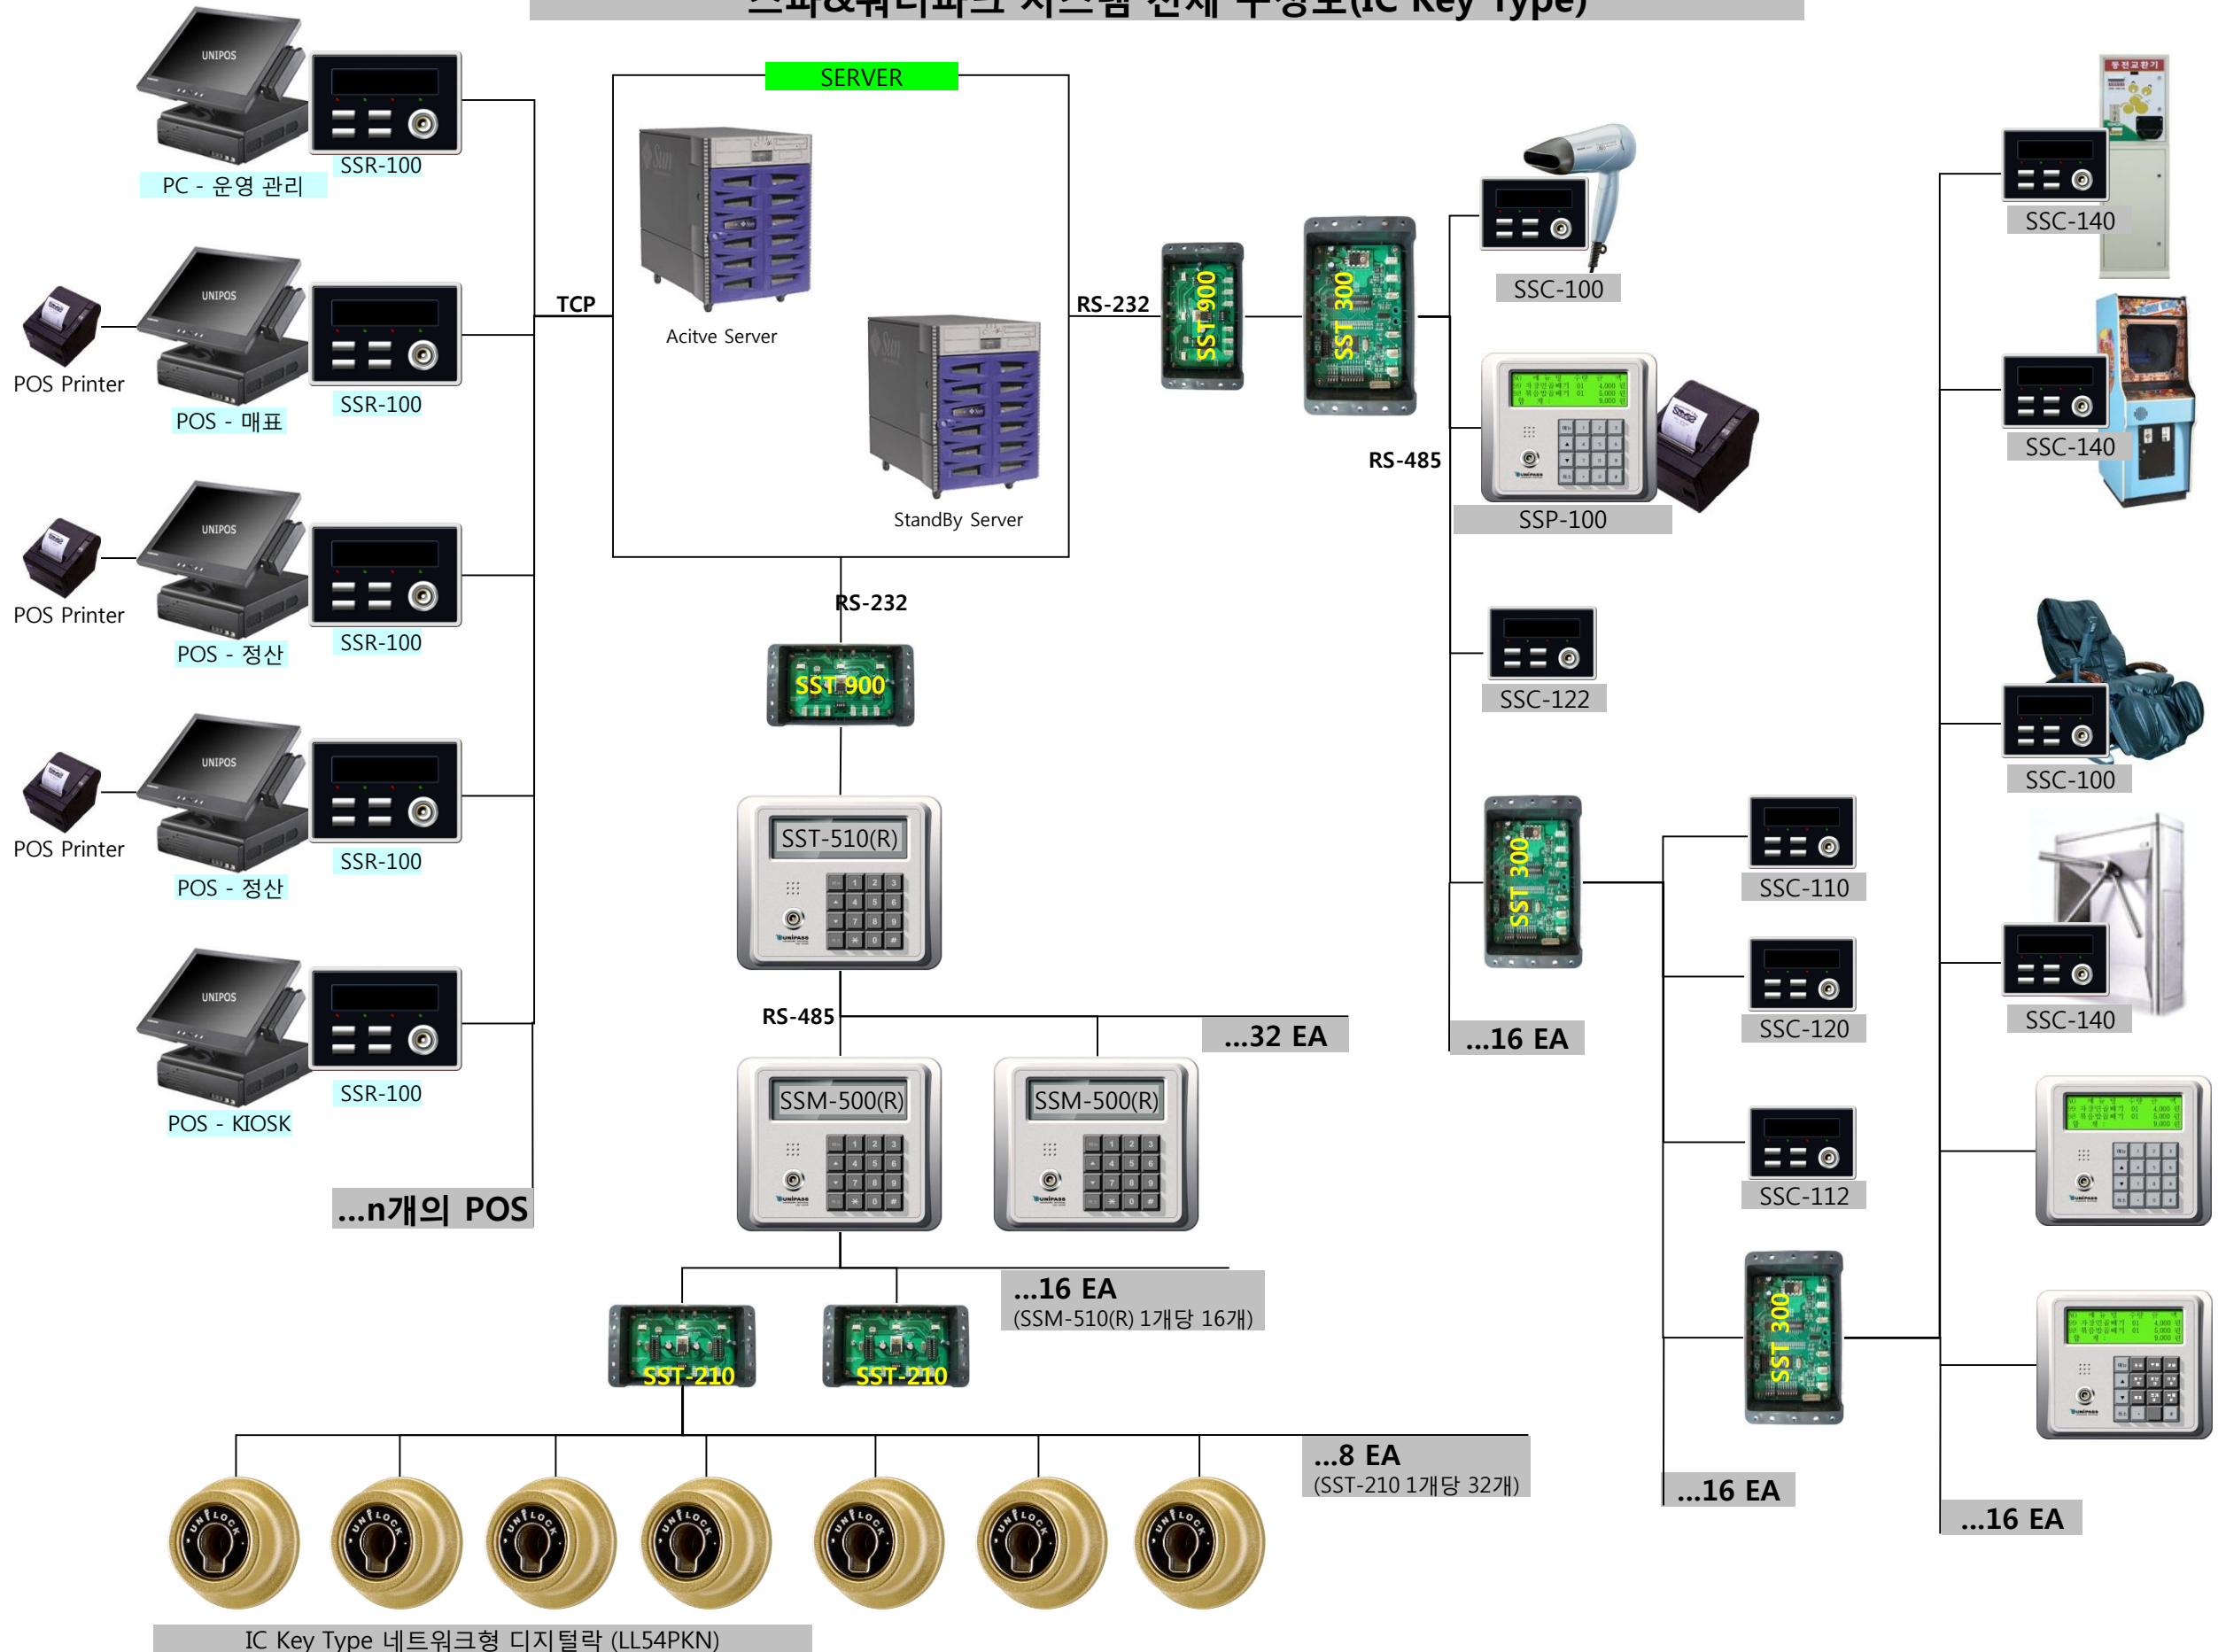

스파&워터파크 시스템 전체 구성도(IC Key Type)

IC Key Type 네트워크형 디지털락 (LL54PKN)