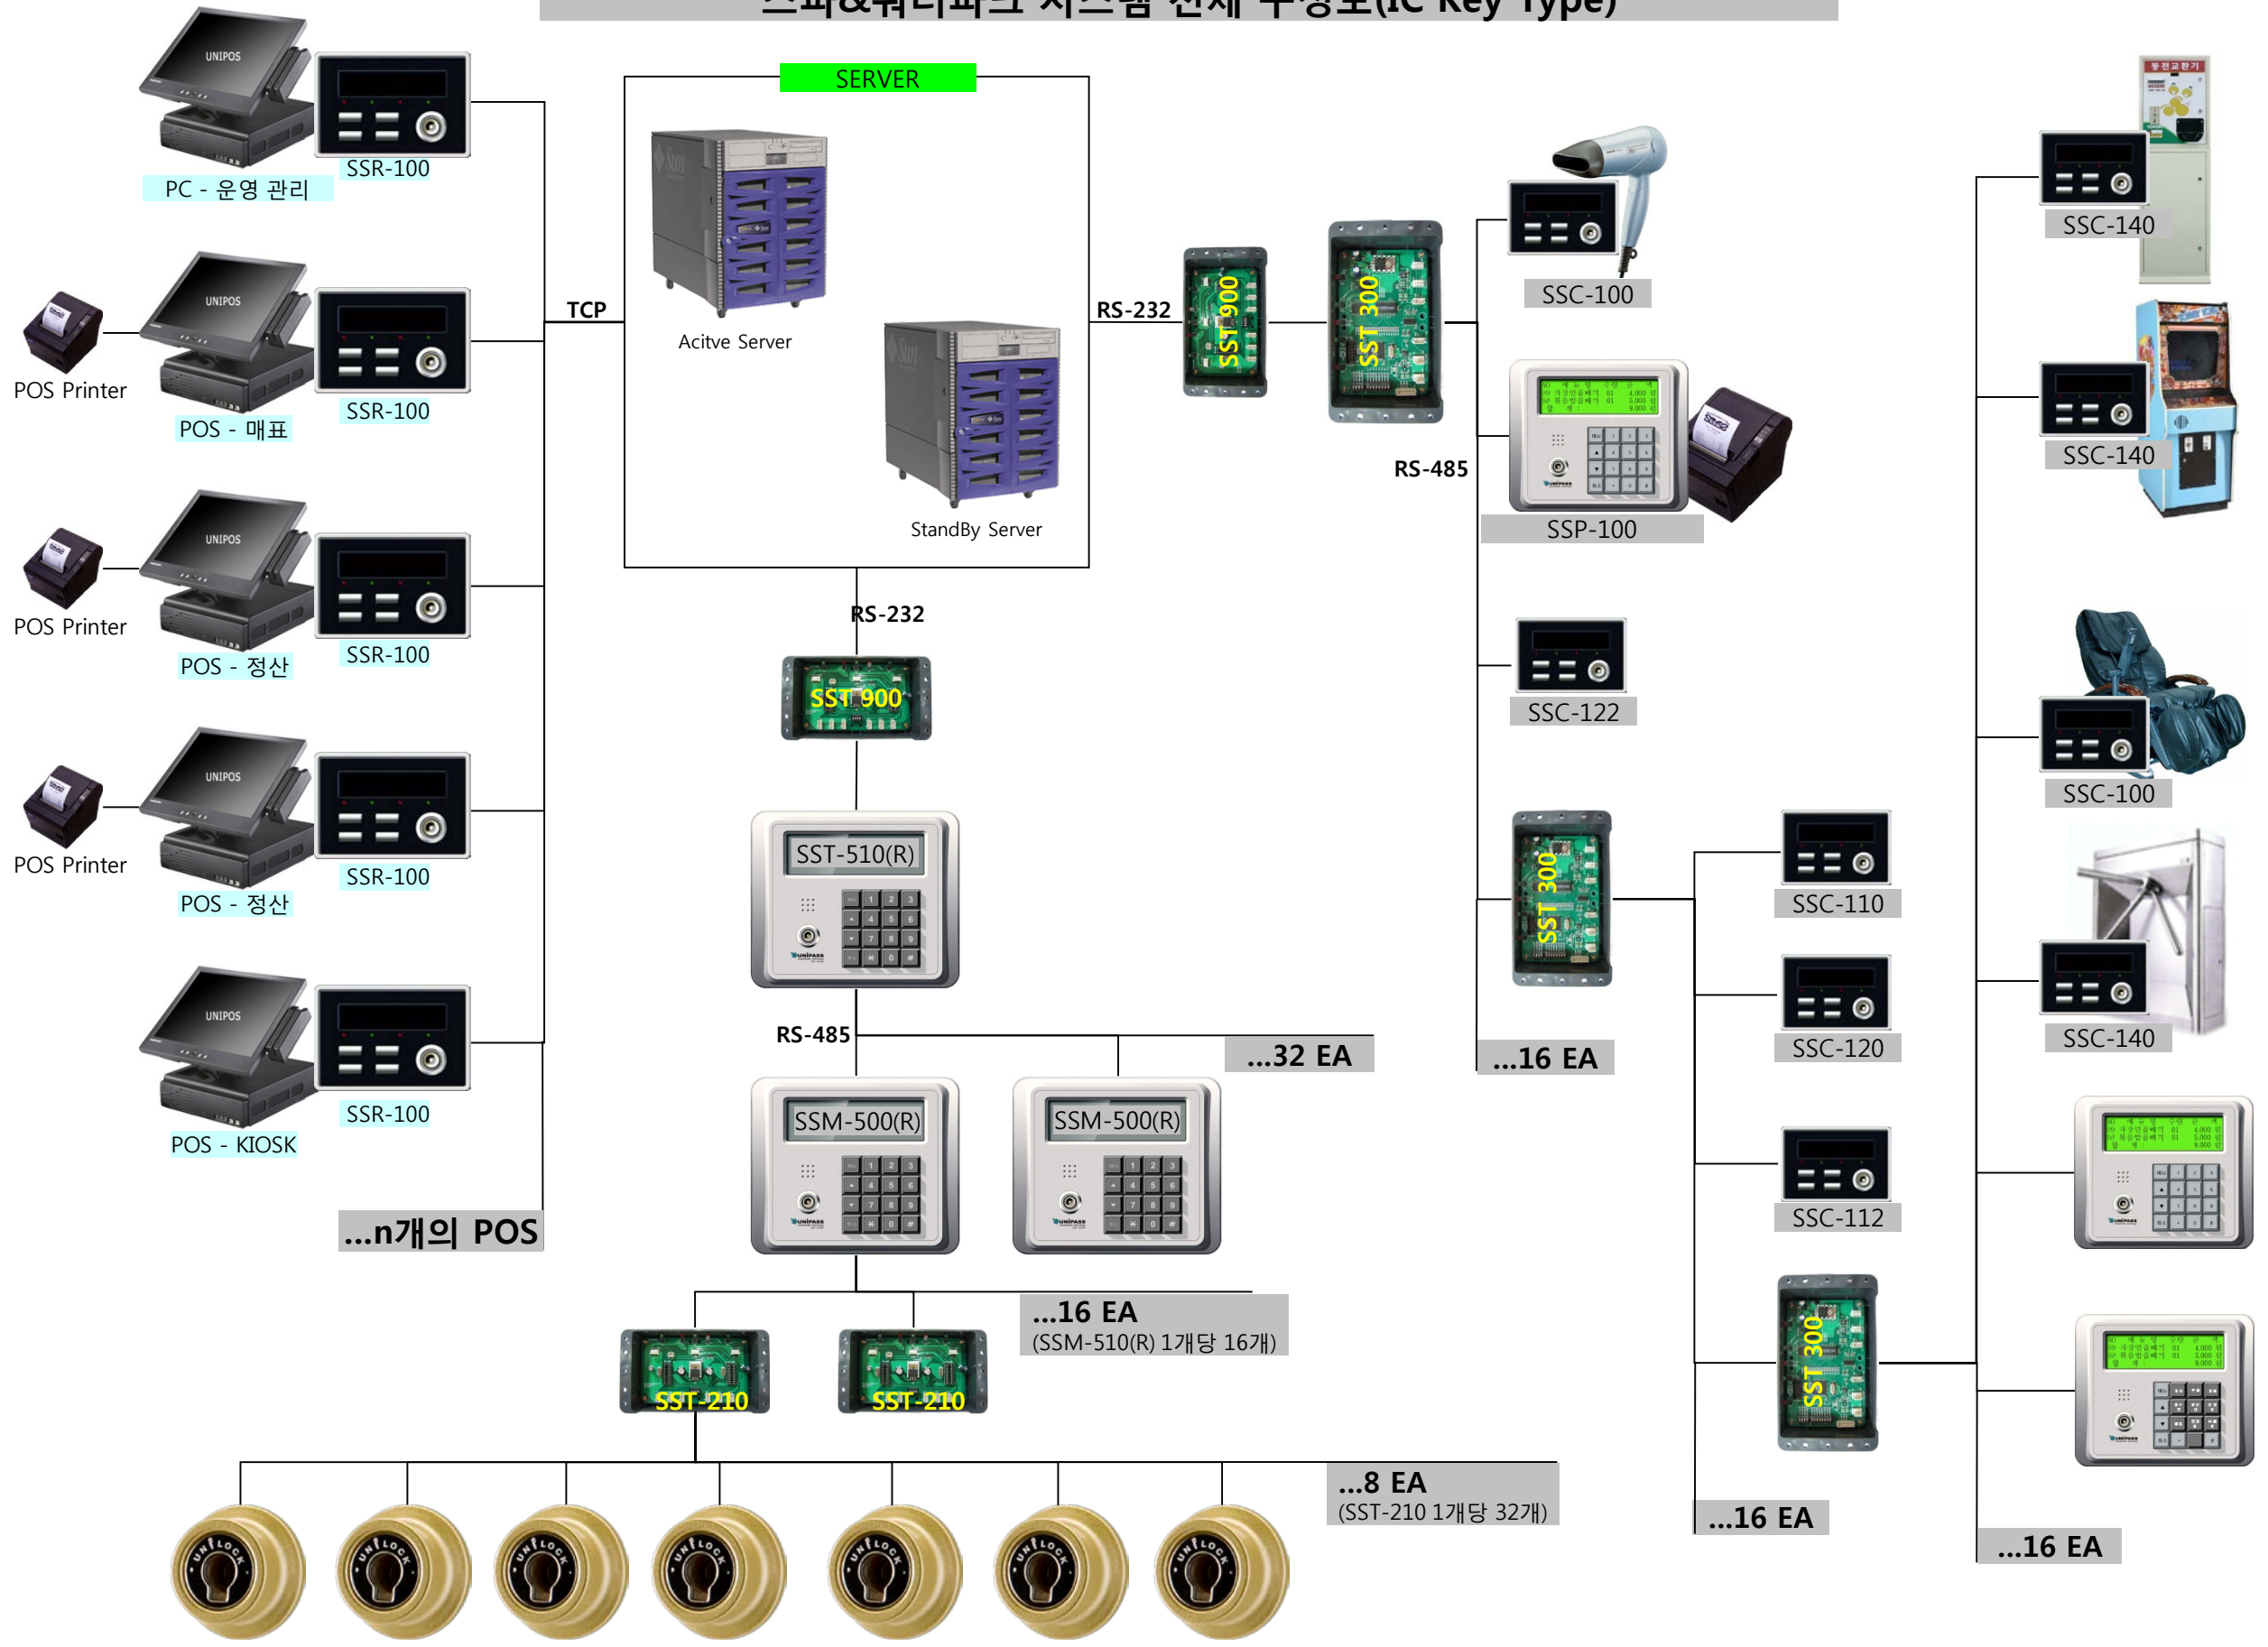

스파&워터파크 시스템 전체 구성도(IC Key Type)

IC Key Type 네트워크형 디지털락 (LL54PKN)